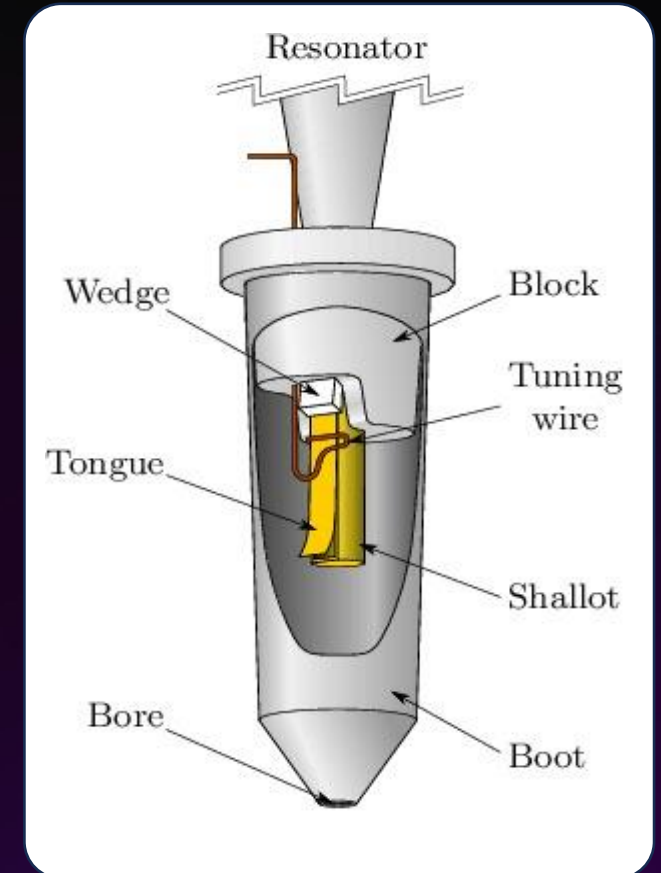

Pitch-tuner

Intelligenza Naturale | 5AMEM Torriani

Il nostro prodotto

- La nostra idea imprenditoriale consiste nella realizzazione di un accordatore automatico per organi a canne.
- Il prodotto utilizzerà un microfono posizionato nella cassa armonica dello strumento per rilevare il battente e tramite un motore muoverà l'asticella in modo da modificare la lunghezza dell'ancia garantendo un'intonazione perfetta tra i suoni.